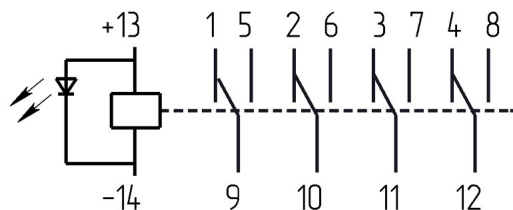

- 2 1.4. .0.0.D.006.0.14.1 .640171.001

Габаритные и установочные размеры

Внешний вид

Электрическая принципиальная схема

- 2

50 .

- 2

- 2 1.4. .0.0.D.006.0.14.1

2.1

14254

IP50

7, 25, 26, 27, 28, 29

17516.1

-2

35

4