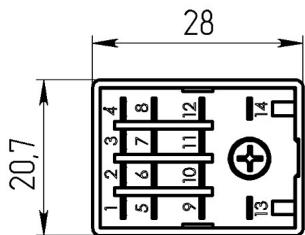

- 2 1.4. .0.0.D.006.0.14.1 .640171.001

Габаритные и установочные размеры

Внешний вид

Электрическая принципиальная схема

- 2

50 .

- 2

- 2 1.4. .0.0.D.006.0.14.1

2.1

14254

IP50

7, 25, 26, 27, 28, 29

17516.1

-2

35

4

"

"

- 2 1.4. .0.0.D.006.0.14.1

.640171.001

,	6 ± 0,6
,	40 ± 4
,	4,8
,	0,3
,	10
,	20
,	0,1
,	50
,	2000
,	7
,	220
,	2,3
,	220
,	100000
,	-60 +65
,	3g
,	7g
,	3g 20 100
,	84000 106600
,	20

- 2 1.4. .0.0.D.006.0.14.1 .640171.001