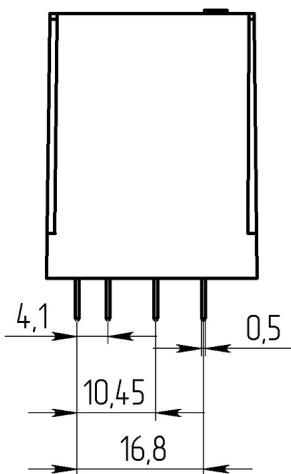

- 2 1.4. .0.0.D.006.0.14.1 .640171.001

Габаритные и установочные размеры

Внешний вид

Электрическая принципиальная схема

- 2

50 .

- 2

- 2 1.4. .0.0.D.006.0.14.1

2.1

14254

IP50

7, 25, 26, 27, 28, 29

17516.1

-2

35

4

"

"

- 2 1.4. .0.0.D.006.0.14.1

.640171.001

,	6 ± 0,6
,	40 ± 4
,	4,8
,	0,3
,	10
,	20
,	0,1
,	50
,	2000
,	7
,	220
,	2,3
,	220
,	100000
,	-60 +65
,	3g
,	7g
,	3g 20 100
,	84000 106600
,	20

- 2 1.4. .0.0.D.006.0.14.1 .640171.001