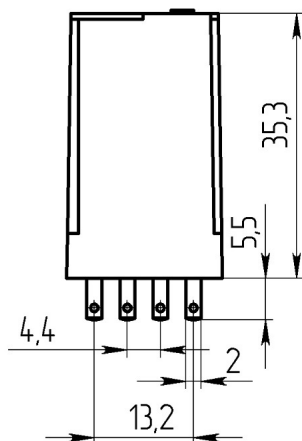

- 2 1.4. .0.0.D.006.0.14.1 .640171.001

Габаритные и установочные размеры

Внешний вид

Электрическая принципиальная схема

- 2

50 .

- 2

- 2 1.4. .0.0.D.006.0.14.1

2.1

14254

IP50

7, 25, 26, 27, 28, 29

17516.1

-2

35

4

"

"

- 2 1.4. .0.0.D.006.0.14.1

.640171.001

,	6 ± 0,6
,	40 ± 4
,	4,8
,	0,3
,	10
,	20
,	0,1
,	50
,	2000
,	7
,	220
,	2,3
,	220
,	100000
,	-60 +65
,	3g
,	7g
,	3g 20 100
,	84000 106600
,	20

- 2 1.4. .0.0.D.006.0.14.1 .640171.001